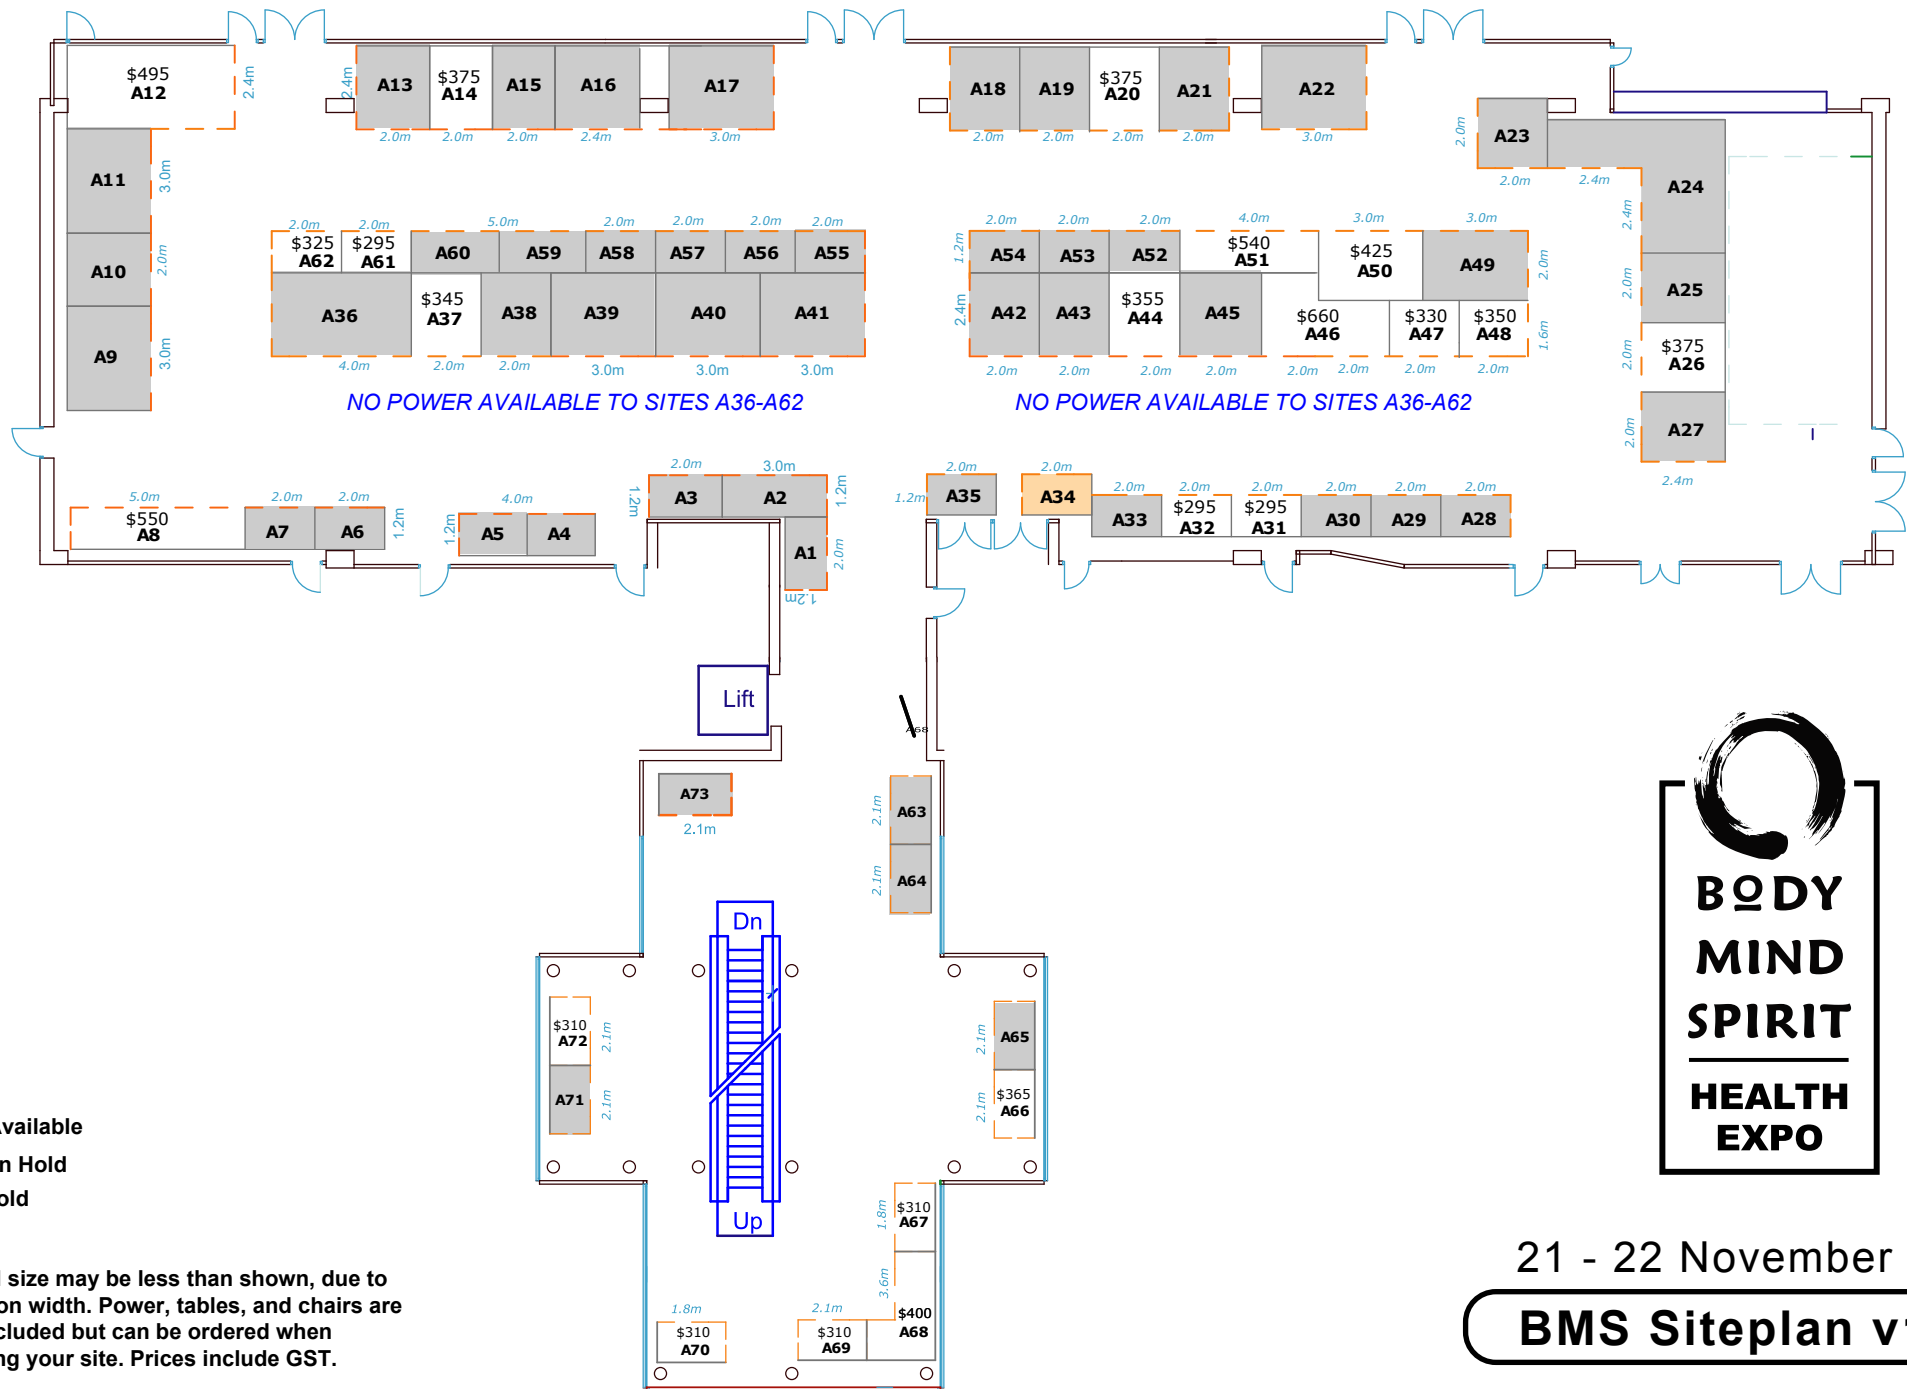

Level 1

21 - 22 November 2020

BMS Siteplan v1510

Sunyar - 021 660 990
email - info@bodymindspirit.co.nz

Level 2

Sunyar - 021 660 990
 email - info@bodymindspirit.co.nz

21 - 22 November 2020

BMS Siteplan v1510