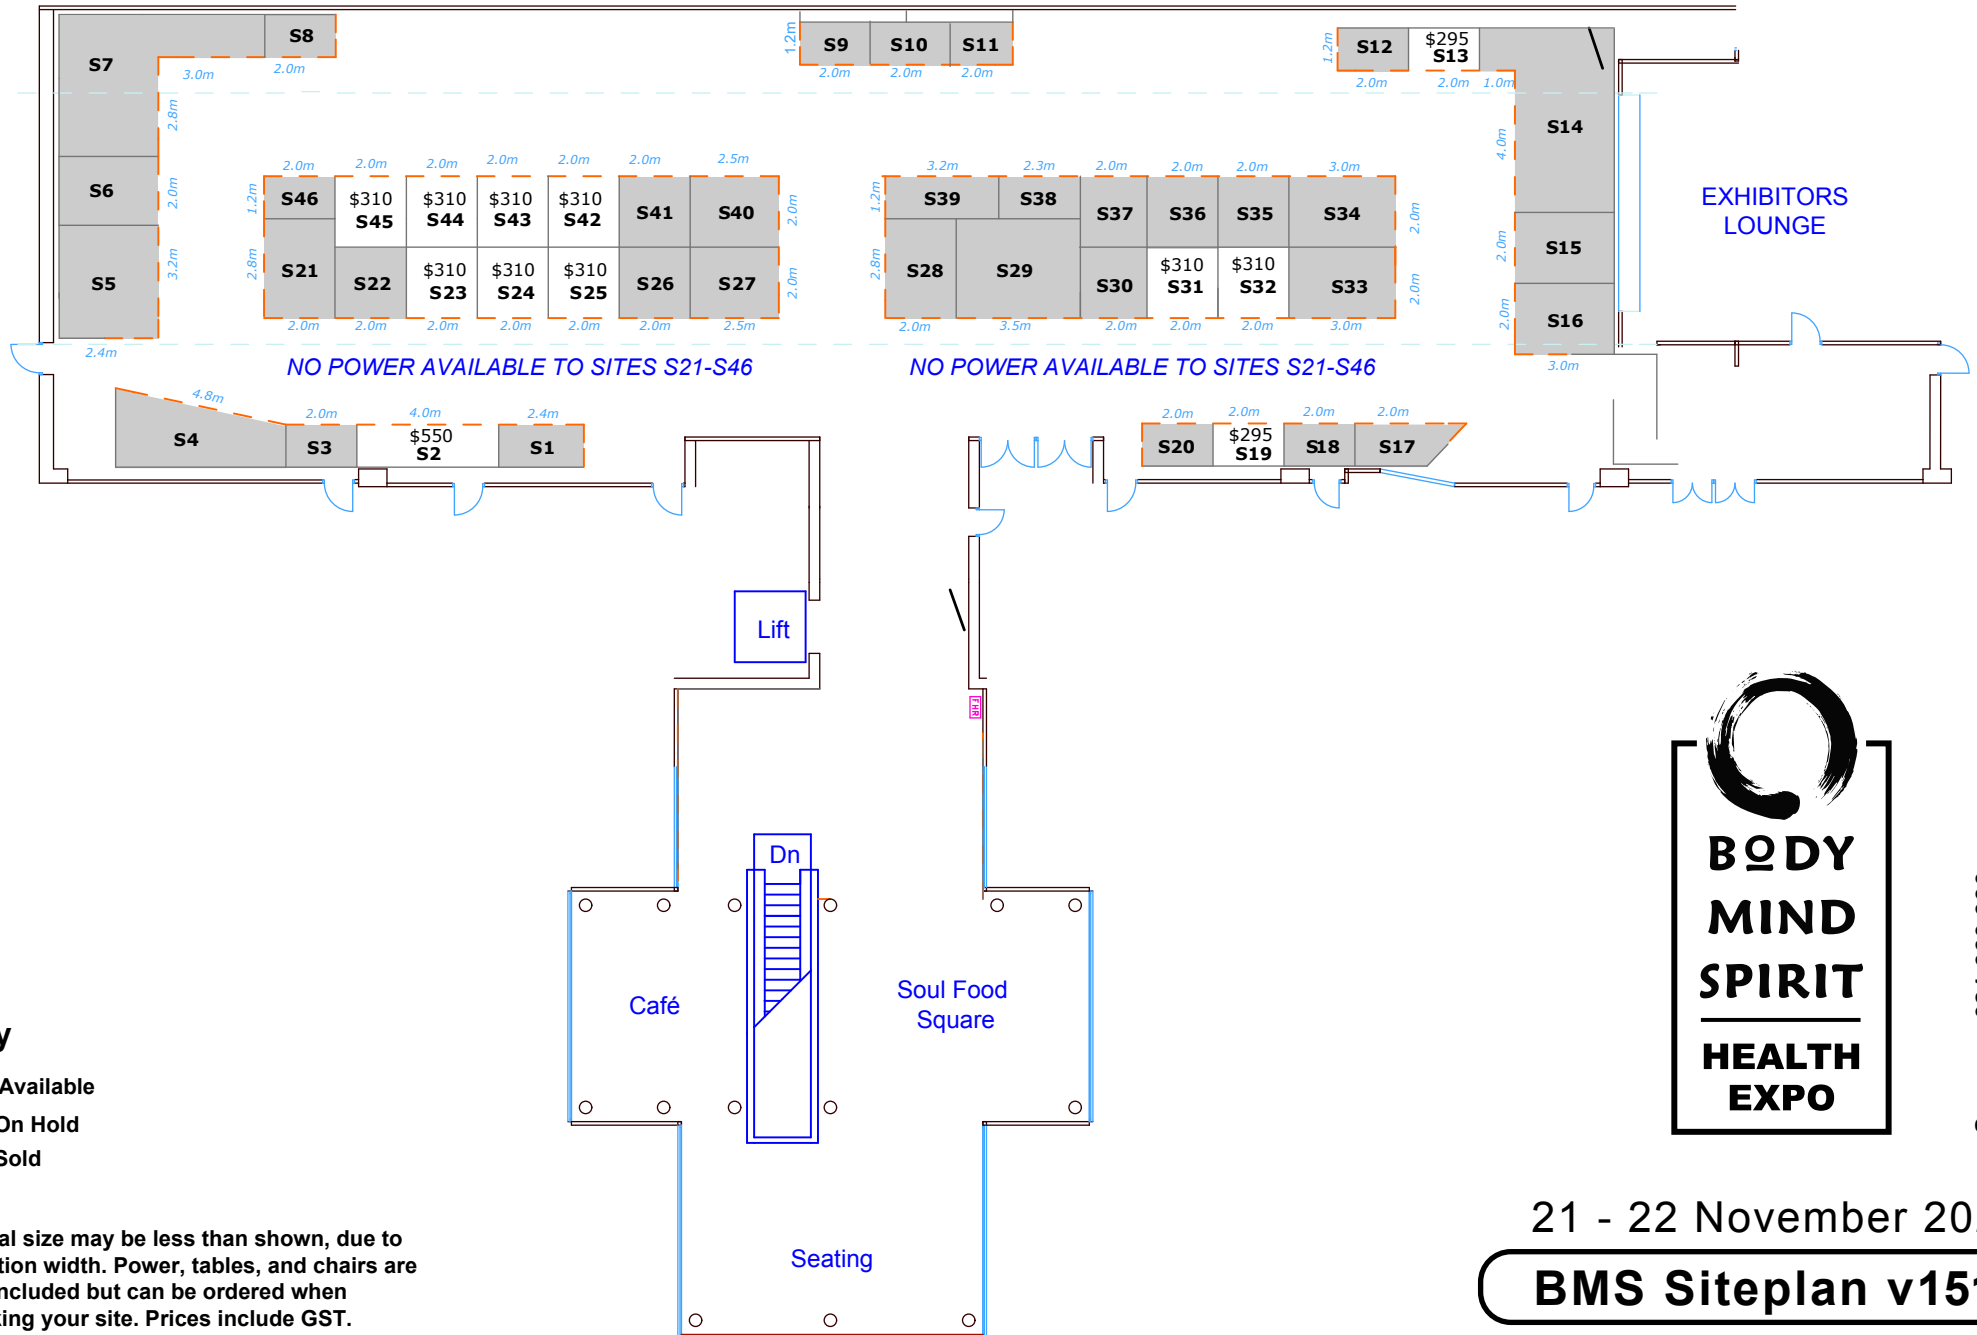

Level 1

21 - 22 November 2020

BMS Siteplan v1510

Sunyar - 021 660 990
email - info@bodymindspirit.co.nz

Level 2

Sunyar - 021 660 990
 email - info@bodymindspirit.co.nz

21 - 22 November 2020

BMS Siteplan v1510